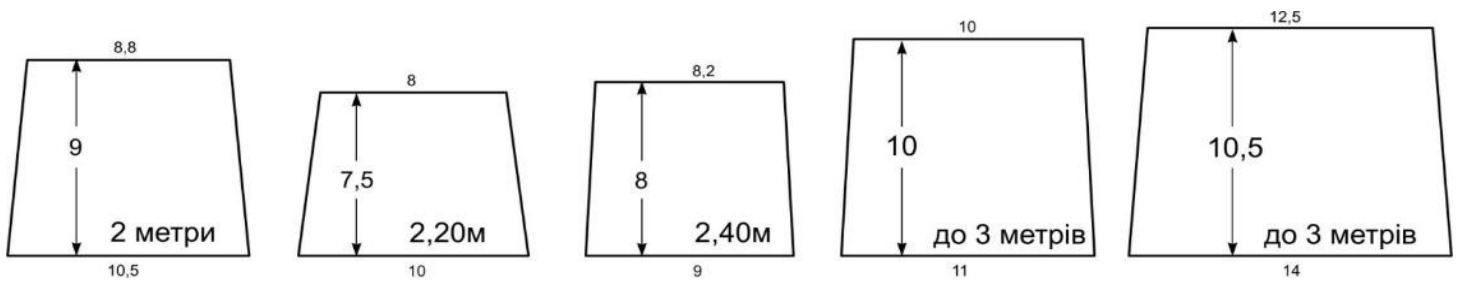

	Сітка	Дилер	Опт	Роздріб
35 цинк	35 цинк полегшена - висота 150	470	500	530
	35 цинк 1,8 - висота 150	575	605	630
1,6 цинк	50 цинк полегшена - висота 150	325	350	370
1,8 цинк	50 цинк - висота 120	315	335	350
	50 цинк - висота 150	375	395	410
	50 цинк - висота 180	450	475	500
	50 цинк - висота 192	480	505	530
2 цинк	50 цинк посилена 2мм - висота 150	430	450	470
чорна 1,6 мм	50 чорна полегшена - висота 150	285	310	330
економка 65	економ чорна - висота 150	250	270	290
	економ цинк - висота 150	275	295	310

Армування номер малюнка

Стовп бетонний 2 метри	BP-4	1	110	115	120
Стовп бетонний 2,20	BP-4	2	123	127	132
Стовп бетонний 2.40	BP-4	3	135	140	144
Стовп під замовлення 2,60	BP-5	4	165	170	175
Стовп під замовлення 2,80	BP-5	4	170	175	180
Стовп під замовлення 3м	BP-5	4	180	185	190
Стовп під замовлення 2,60	труба	5	190	195	200
Стовп під замовлення 2,80	труба	5	205	210	215
Стовп під замовлення 3м	труба	5	220	225	230